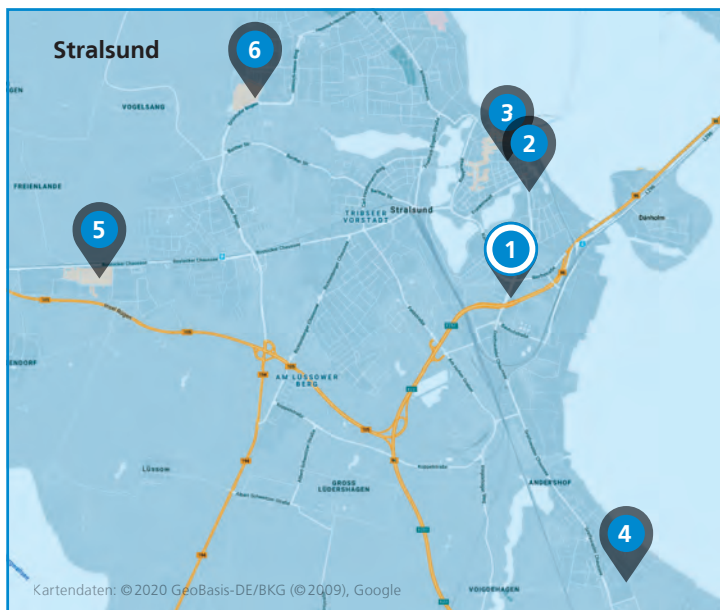

INFORMATIONEN

Strom laden in Stralsund, auf Rügen sowie Fischland-Darß-Zingst

Stand: Juni 2020

Strom laden leicht gemacht

Herzlichen Glückwunsch zu Ihrer Entscheidung, die Zukunft der Mobilität schon heute mitzugestalten. Vielen Dank auch für Ihren persönlichen Beitrag zum Umweltschutz und zur Verbesserung des Klimas durch weniger CO₂-Emissionen.

Um Sie und Ihr Fahrzeug mit Strom mobil zu halten, haben wir die Infrastruktur geschaffen und stellen Ihnen **zwei Schnell-Ladesäulen** sowie **17 Normal-Ladesäulen** zur Verfügung.

Stralsund

1	Schnell-Ladesäule Parkplatz BurgerKing	Greifswalder Chaussee 120 18439 Stralsund
2	Parkplatz Stadtwerke Stralsund	Frankendamm 7 18439 Stralsund
3	Innenstadt, unweit vom Ozeaneum	Heilgeiststraße 46 18439 Stralsund
4	Parkplatz REAL	Gustower Weg 3 18439 Stralsund
5	Parkplatz Ostseecenter	Am Langendorfer Berg 18437 Stralsund
6	Parkplatz Strelapark/Mc Donalds	Grünhufer Bogen 9 18437 Stralsund

Fischland-Darß-Zingst, Marlow

7	Zingst I Parkplatz Experimentarium	Seestraße 76 18374 Zingst
8	Zingst II Parkplatz Müggenburger Weg	Müggenburger Weg 9 18374 Zingst
9	Prerow Waldstraße	Waldstraße 1c 18375 Prerow
10	Wieck vor Kur- und Tourist GmbH	Bliesenrader Weg 4 18375 Wieck
11	Dierhagen Waldstraße/ Akazienstraße	Waldstraße 3 18347 Dierhagen
12	Marlow Parkplatz Vogelpark	Kölnzower Chaussee 1 18337 Marlow

Insel Rügen

13	Baabe Haus des Gastes	Am Kurpark 9 18586 Baabe
14	Sassnitz Parkplatz Rügen-Galerie	Bachstraße 10 18546 Sassnitz
15	Putbus Parkplatz Circus	Alleestraße 1 18581 Putbus
16	Glowe Neuer Ortsmittelpunkt	An den Boddennwiesen 10 18551 Glowe
17	Juliusruh Haus des Gastes	Wittower Straße 5 18556 Breege OT Juliusruh
18	Prora Quartier am Meer	Vierte Straße 2 (in der Nähe) 18609 Binz OT Prora
19	Bergen* Schnell- Ladesäule	Rügendcenter zwischen REAL und toom-Baumarkt Ringstraße 140 18528 Bergen