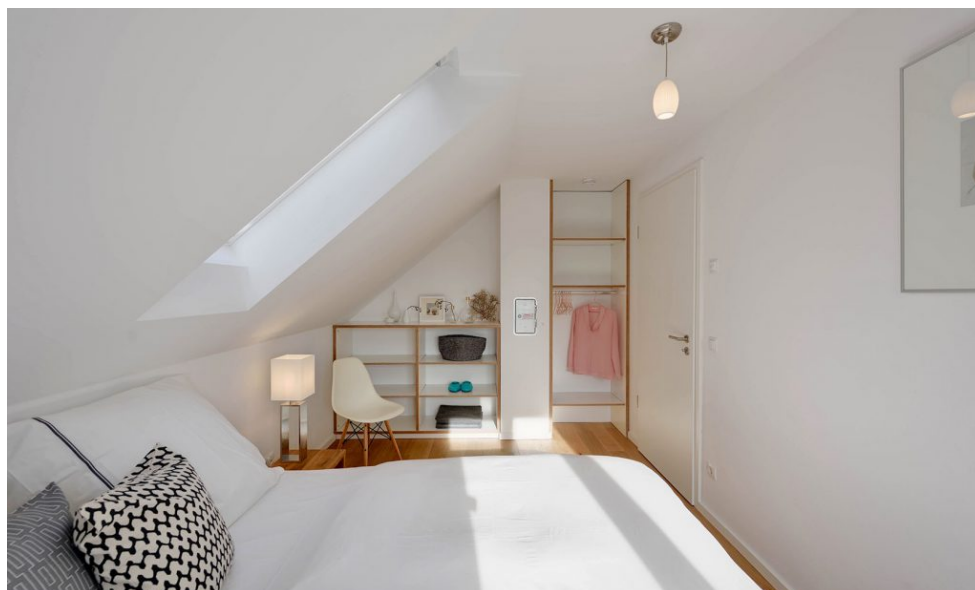

Ferienhaus Lillesol

Anschrift der Unterkunft:

Breege, Am Kurpark 21

Beschreibung der Unterkunft:

Das vom Architekten Peter Dobelstein entworfene Haus fügt sich mit seiner naturbelassenen wettergezeichneten Holzfassade vor den alten Linden des Parkweges harmonisch in die Umgebung ein.